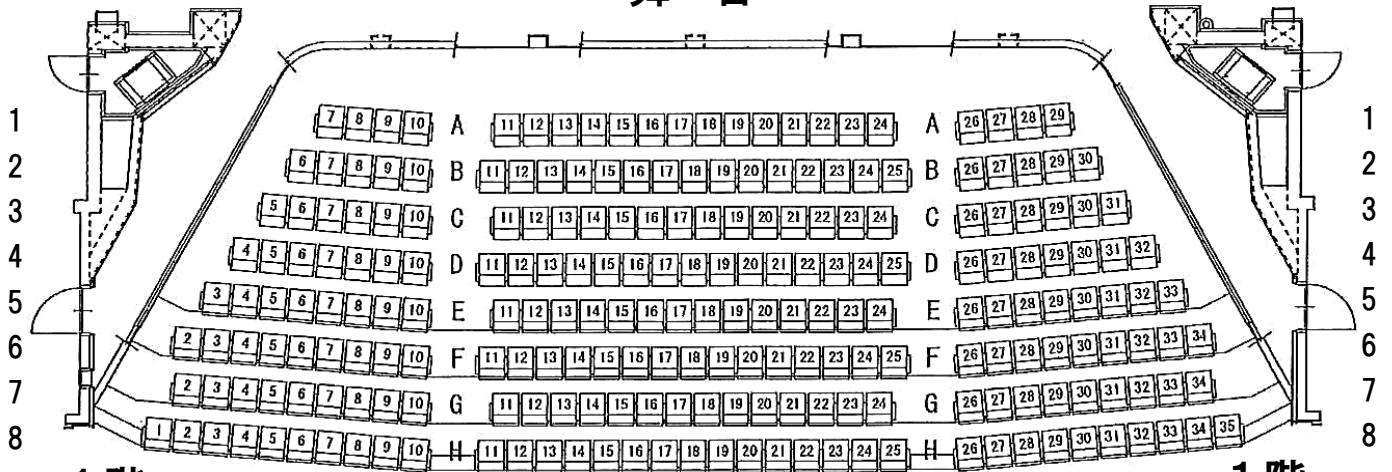

# 玉名市民会館 大ホール座席表

## 舞台

1階

## 通路

1階

調光・音響室

11席  
親子席

2F扉

2F扉

2階

客席 811席  
車椅子スペース 4席  
親子席 11席  
計 826席