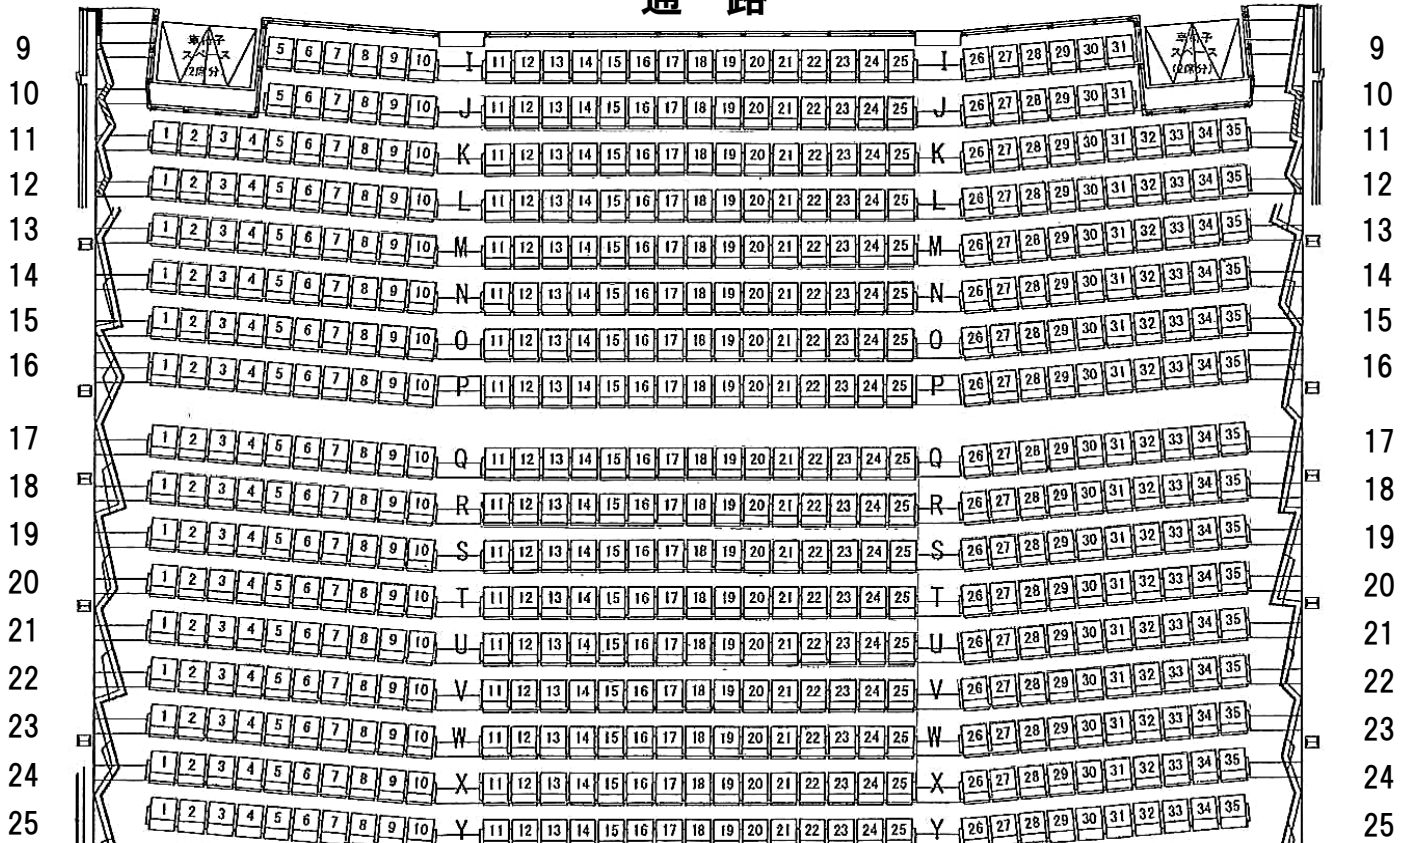

# 玉名市民会館 大ホール座席表

## 舞台

1階

## 通路

1階

調光・音響室

11席  
親子席

2F扉

2F扉

2階

客席 811席  
車椅子スペース 4席  
親子席 11席  
計 826席